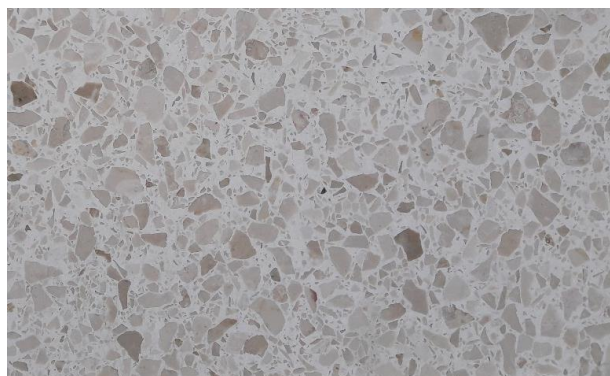

Lagerabverkauf Kunststeinbodenplatte Botticino

Art-Nr.	Bezeichnung	Format	Aktions Nettopreis CHF/m ²	Verfügbarkeit
10092515	Kunststeinbodenplatte Botticino 0-15mm mit Weisszement	600x300x25 mm	48.—	149.04 m ² *